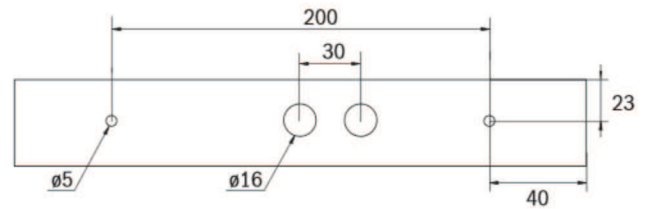

Bohrabstände ASMU
Drilling distances ASMU