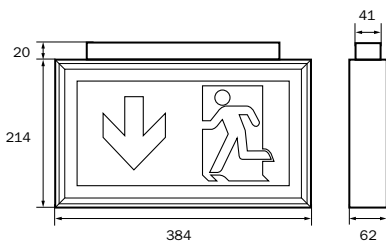

LX/LS Aluminiumprofil-Leuchte

Aluminium profiled luminaire

- Aluminiumgehäuse
- 34m (LX) bzw. 56m (LS) Erkennungsweite
- komplettes Piktogrammset als Einsteckfolie
- IP40
- LED Leuchtmittel
- Erhältlich für Wand- oder Deckenmontage
- -5° bis +40°C

- Aluminium case
- 34m (LX) or 56m (LS) viewing distance
- complete set of pictographs
- IP40
- LED illuminant
- Available for wall or ceiling mounting

Aluminiumprofil-Leuchte nach DIN EN 60598-1, DIN EN 60598-2-22 und DIN EN 1838 zur Kennzeichnung der Flucht- und Rettungswege. Für ein- oder zweiseitige Beschriftung. Erhältlich als EVG- oder LED-Einzelbatterie-Leuchte.

Aluminium profiled luminaire according to DIN EN 60598-1, DIN EN 60598-2-22 and EN 1838 for the marking of escape and rescue routes. For single or double sided labeling. Available for central power systems or as LED-self-contained emergency luminaire.

Maße LX Decke
Dimensions LX ceiling

Maße LS Decke
Dimensions LS ceiling

Maße LX Wand
Dimensions LX wall

Maße LS Wand
Dimensions LS wall

Optionen und Zubehör
Options and Accessories

*) Rettungszeichenleuchten sollten für eine eindeutige Erkennbarkeit nicht höher als 20° über der horizontalen Blickrichtung montiert sein.
For a clear identification exit signs should be mounted not higher than 20° above the horizontal line of sight.