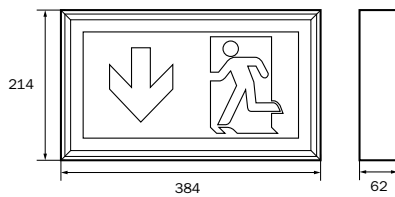

- Aluminium case
- 34m (LX) or 56m (LS) viewing distance
- complete set of pictographs
- IP40
- LED illuminant
- Available for wall or ceiling mounting

Aluminiumprofil-Leuchte nach DIN EN 60598-1, DIN EN 60598-2-22 und DIN EN 1838 zur Kennzeichnung der Flucht- und Rettungswege. Für ein- oder zweiseitige Beschriftung. Erhältlich als EVG- oder LED-Einzelbatterie-Leuchte.

Maße LX Decke
Dimensions LX ceiling

Maße LS Decke
Dimensions LS ceiling

Maße LX Wand
Dimensions LX wall

Maße LS Wand
Dimensions LS wall

Optionen und Zubehör
Options and Accessories

*) Rettungszeichenleuchten sollten für eine eindeutige Erkennbarkeit nicht höher als 20° über der horizontalen Blickrichtung montiert sein.
For a clear identification exit signs should be mounted not higher than 20° above the horizontal line of sight.