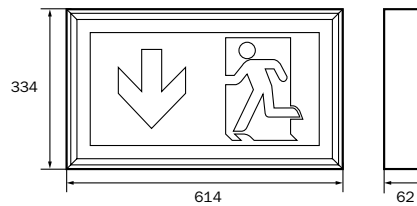

- Aluminium case
- 34m (LX) or 56m (LS) viewing distance
- complete set of pictographs
- IP40
- LED illuminant
- Available for wall or ceiling mounting

Aluminiumprofil-Leuchte nach DIN EN 60598-1, DIN EN 60598-2-22 und DIN EN 1838 zur Kennzeichnung der Flucht- und Rettungswege. Für ein- oder zweiseitige Beschriftung. Erhältlich als EVG- oder LED-Einzelbatterie-Leuchte.

Maße LX Decke
Dimensions LX ceiling

Maße LS Decke
Dimensions LS ceiling

Maße LX Wand
Dimensions LX wall

Maße LS Wand
Dimensions LS wall

Optionen und Zubehör
Options and Accessories

*) Rettungszeichenleuchten sollten für eine eindeutige Erkennbarkeit nicht höher als 20° über der horizontalen Blickrichtung montiert sein.
For a clear identification exit signs should be mounted not higher than 20° above the horizontal line of sight.