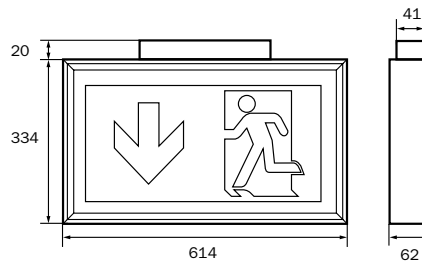

LX/LS Aluminiumprofil-Leuchte

Aluminium profiled luminaire

- Aluminiumgehäuse
- 34m (LX) bzw. 56m (LS) Erkennungsweite
- komplettes Piktogrammset als Einsteckfolie
- IP40
- LED Leuchtmittel
- Erhältlich für Wand- oder Deckenmontage
- -5° bis +40°C

- Aluminium case
- 34m (LX) or 56m (LS) viewing distance
- complete set of pictographs
- IP40
- LED illuminant
- Available for wall or ceiling mounting

Aluminiumprofil-Leuchte nach DIN EN 60598-1, DIN EN 60598-2-22 und DIN EN 1838 zur Kennzeichnung der Flucht- und Rettungswege. Für ein- oder zweiseitige Beschriftung. Erhältlich als EVG- oder LED-Einzelbatterie-Leuchte.

Aluminium profiled luminaire according to DIN EN 60598-1, DIN EN 60598-2-22 and EN 1838 for the marking of escape and rescue routes. For single or double sided labeling. Available for central power systems or as LED-self-contained emergency luminaire.

Maße LX Decke
Dimensions LX ceiling

Maße LS Decke
Dimensions LS ceiling

Maße LX Wand
Dimensions LX wall

Maße LS Wand
Dimensions LS wall

Optionen und Zubehör
Options and Accessories

*) Rettungszeichenleuchten sollten für eine eindeutige Erkennbarkeit nicht höher als 20° über der horizontalen Blickrichtung montiert sein.
For a clear identification exit signs should be mounted not higher than 20° above the horizontal line of sight.