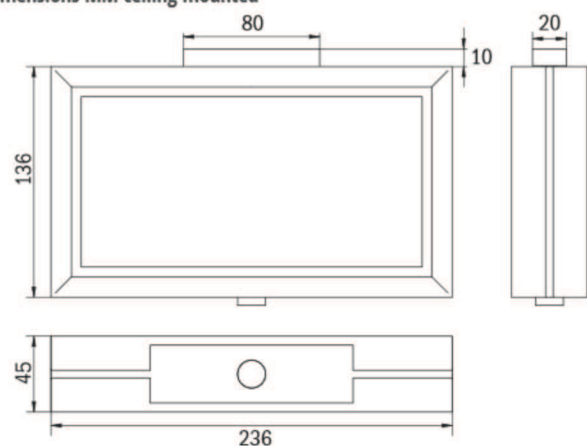

*) Standard: weiß / white | -AZ: anthrazit / anthracite

Maße MM Wandmontage Dimensions MM wall mounted

Zubehör Accessories

Bei Montage mit Seilabhängung oder Pendel reduziert sich die Schutzart auf IP20.
When mounting with cord suspension or pendulum the protection class is reduced to IP20.

Maße MM Deckenmontage Dimensions MM ceiling mounted

Alle Maßangaben in mm
All dimensions in mm

IP40