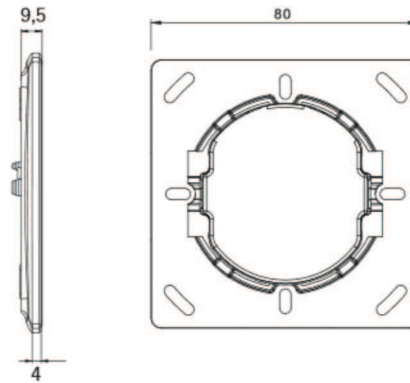

OMCD009ML

OMCS009ML

OLED

DESIGN-SCHEIBENLEUCHE DESIGN EDGE LUMINAIRE

reddot award 2016
winner

OMDS009ML-AZ

Ausführung Version	Bestellnummern nach Montageart Order numbers acc. to mounting			Autonomiezeit Operating Time	Leuchtmittel Illuminant
	Decke / Ceiling	Deckeneinbau Ceiling Recessed	Wandeinbau Recessed Wall		
Leuchten für Zentralanlagen AC/DC inkl. Überwachungsbaustein Luminaires for central power systems AC/DC incl. monitoring module					
OLED Einseitig Single sided label	OMDS009ML-AZ *	OMCS009ML	OMRS009ML	ZBA	1x 3.4 W  
OLED Doppelseitig Double sided label	OMDD009ML-AZ *	OMCD009ML		ZBA	2x 3.4 W  

* -AZ: mit Deckenaufbaugeschäule in anthrazit / with ceiling surface mounted housing in anthracite

Maße OLED Wandeinbau
Dimensions OLED recessed wall mounted

Standard-Einbaudose
Standard Installation jack