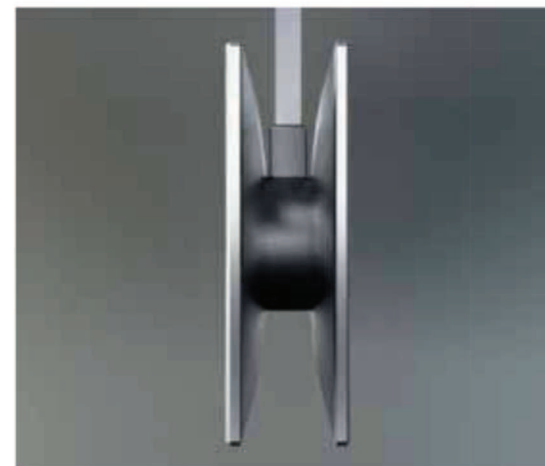

- Aluminium bedampfter Kunststoff
- 20m Erkennungsweite
- komplettes Piktogrammset als Einsteckfolie
- IP20
- OLED Leuchtmittel
- Deckenaufbau-, Deckeneinbau- oder Wandeinbaumontage
- -5° bis +35°C

- Aluminium coated plastic
- 20m viewing distance
- Complete set of pictographs
- IP20
- OLED illuminant
- Surface ceiling, recessed ceiling or recessed wall mounted
- -5° to +35°C

Als Designleuchte eignet sie sich für alle Bereiche in denen Eleganz eine wichtige Rolle spielt. Sie nutzt als Lichtquelle eine vollflächige Organische LED kurz OLED. Damit erreicht sie eine 100% homogene Ausleuchtung des Piktogrammes.

Die Gehäuseoberfläche wird in einem Verfahren aluminiumbeschichtet, wie es bereits in der Automobilindustrie eingesetzt wird. Planungssicherheit erhalten Sie durch werkzeuglosen, variablen Einsatz der Piktogramme vor Ort. LED-Rettungszeichenleuchte nach DIN EN 60598-1, DIN EN 60598-2-22, DIN EN 7010 und DIN EN 1838.

Design luminaire for all purposes where elegance plays an important role. It uses as a light source a full-area organic LED or OLED. Thus a 100% homogeneous illumination of the pictogram is achieved.

The housing surface is aluminized in a process as it is already used in the automotive industry. The OLED gives you planning security with variable use of pictographs which are changeable without tools on site. LED escape route luminaire in accordance with DIN EN 60598-1, EN 60598-2-22, EN 7010 and DIN EN 1838.

OMCD009ML