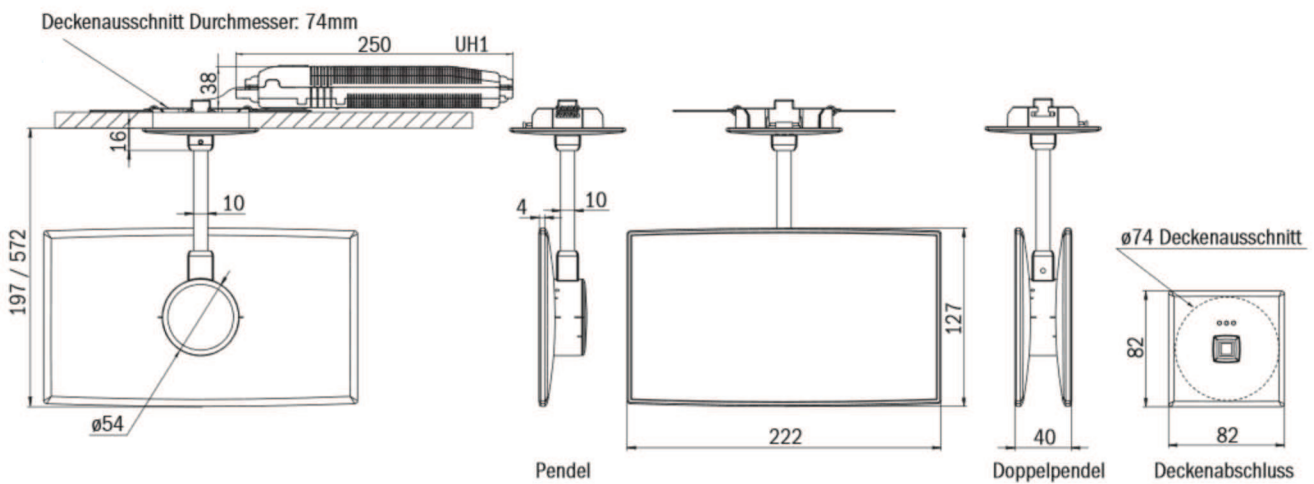

- Aluminium coated plastic
- 20m viewing distance
- Complete set of pictographs
- IP20
- OLED illuminant
- Surface ceiling, recessed ceiling or recessed wall mounted
- -5° to +35°C

Als Designleuchte eignet sie sich für alle Bereiche in denen Eleganz eine wichtige Rolle spielt. Sie nutzt als Lichtquelle eine vollflächige Organische LED kurz OLED. Damit erreicht sie eine 100% homogene Ausleuchtung des Piktogrammes.

OMCD009ML

OMCS009ML

OLED

DESIGN-SCHEIBENLEUCHE DESIGN EDGE LUMINAIRE

reddot award 2016
winner

OMDS009ML-AZ

Ausführung Version	Bestellnummern nach Montageart Order numbers acc. to mounting			Autonomiezeit Operating Time	Leuchtmittel Illuminant
	Decke / Ceiling	Deckeneinbau Ceiling Recessed	Wandeinbau Recessed Wall		
Leuchten für Zentralanlagen AC/DC inkl. Überwachungsbaustein Luminaires for central power systems AC/DC incl. monitoring module					
OLED Einseitig Single sided label	OMDS009ML-AZ *	OMCS009ML	OMRS009ML	ZBA	1x 3.4 W  
OLED Doppelseitig Double sided label	OMDD009ML-AZ *	OMCD009ML		ZBA	2x 3.4 W  

* -AZ: mit Deckenaufbaugeschäule in anthrazit / with ceiling surface mounted housing in anthracite

Maße OLED Wandeinbau
Dimensions OLED recessed wall mounted

Standard-Einbaudose
Standard Installation jack

Maße OLED Deckenmontage
Dimensions OLED ceiling mounted

Für Betoneinbau empfehlen wir die Dosen HaloX-0 + HaloX-40 der Firma Kaiser.
 For concrete installation, we recommend the recessed boxes HaloX-0 + HaloX-40 from Kaiser.