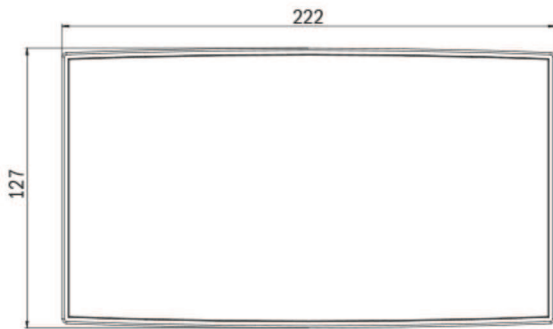

OMCD009ML

OMCS009ML

OLED

DESIGN-SCHEIBENLEUCHE DESIGN EDGE LUMINAIRE

reddot award 2016
winner

OMDS009ML-AZ

Ausführung Version	Bestellnummern nach Montageart Order numbers acc. to mounting			Autonomiezeit Operating Time	Leuchtmittel Illuminant
	Decke / Ceiling	Deckeneinbau Ceiling Recessed	Wandeinbau Recessed Wall		
Leuchten für Zentralanlagen AC/DC inkl. Überwachungsbaustein Luminaires for central power systems AC/DC incl. monitoring module					
OLED Einseitig Single sided label	OMDS009ML-AZ *	OMCS009ML	OMRS009ML	ZBA	1x 3.4 W  
OLED Doppelseitig Double sided label	OMDD009ML-AZ *	OMCD009ML		ZBA	2x 3.4 W  

* -AZ: mit Deckenaufbaugeschäule in anthrazit / with ceiling surface mounted housing in anthracite

Maße OLED Wandeinbau
Dimensions OLED recessed wall mounted

Standard-Einbaudose
Standard Installation jack