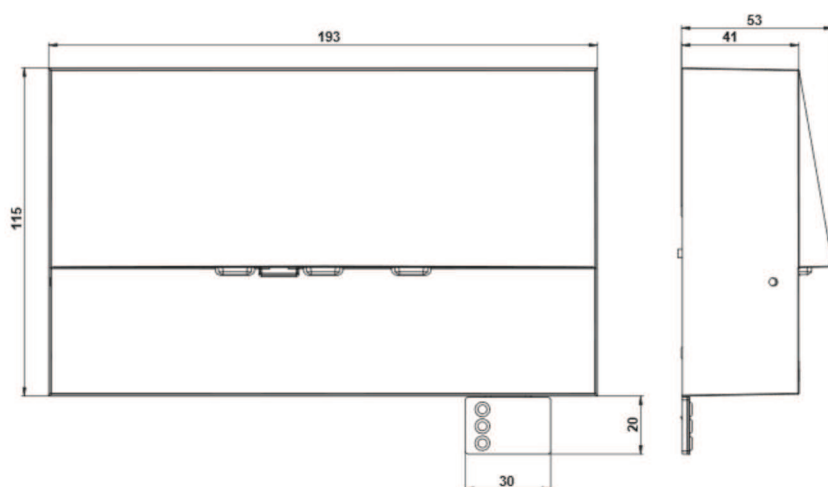

LED-Sicherheitsleuchte zum Wandaufbau zur Ausleuchtung der Flucht- und Rettungswege nach DIN EN 60598-1, DIN EN 60598-2-22 und DIN EN 1838.

LED emergency luminaire for surface wall mounting for the lighting of escape and rescue routes according to DIN EN 60598-1, DIN EN 60598-2-22 and DIN EN 1838.

WAF Abmessungen WAF Dimensions

Alle Maßangaben in mm
All dimensions in mm

WAF Lichtverteilung WAF Illumination

Montagehöhe 2,2m
Mounting height 2.2m

Montagehöhe 0,5m
Mounting height 0.5m