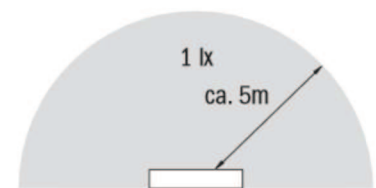

WAF Lichtverteilung WAF Illumination

Montagehöhe 2,2m
Mounting height 2.2m