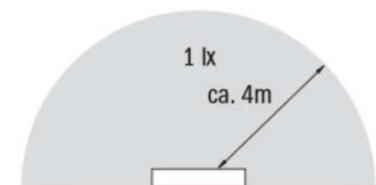

WAF Abmessungen WAF Dimensions

Alle Maßangaben in mm
All dimensions in mm

WAF Lichtverteilung WAF Illumination

Montagehöhe 2,2m
Mounting height 2.2m

Montagehöhe 0,5m
Mounting height 0.5m