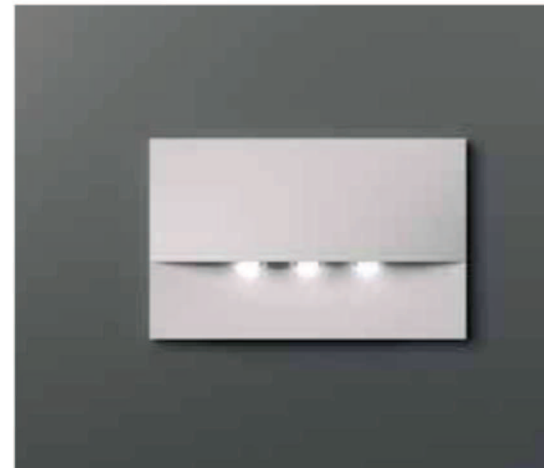

**WEF**

FLUCHTWEGBELEUCHTUNG  
*EMERGENCY ROUTE LIGHTING*

- Zink-Druckguss, weiß
- IP20
- Wandeinbaumontage
- -10° bis +40°C

- Zinc die-cast, white
- IP20
- Recessed wall mounting
- -10° up to +40°C

LED-Sicherheitsleuchte zum Wandeinbau zur Ausleuchtung der Flucht- und Rettungswege nach DIN EN 60598-1, DIN EN 60598-2-22 und DIN EN 1838.

LED emergency luminaire for wall installation for the lighting of escape and rescue routes according to DIN EN 60598-1, DIN EN 60598-2-22 and DIN EN 1838.

Die dezente Wandeinbauleuchte ist für die Montage in konventionellen Einbaudosen vorgesehen. Der Montagerahmen kann an der Dose ausgerichtet werden. Die Zink-Aluminium-Blende wird ohne von außen sichtbare Befestigung arretiert. Durch die in der Linse eingebrachte Status LED wird die Harmonie des Gehäuses nicht unterbrochen.

The discreet recessed luminaire is designed for installation in conventional installation jacks. The mounting frame can be aligned with the jack. The zinc-aluminum cover is locked without externally visible fastening. Through the status LED incorporated in the lens the harmony of the housing is not interrupted.