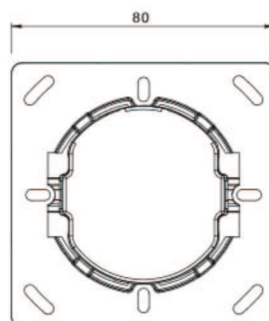

WEF 029(ML) Einbaudose WEF 029(ML) Installation jack