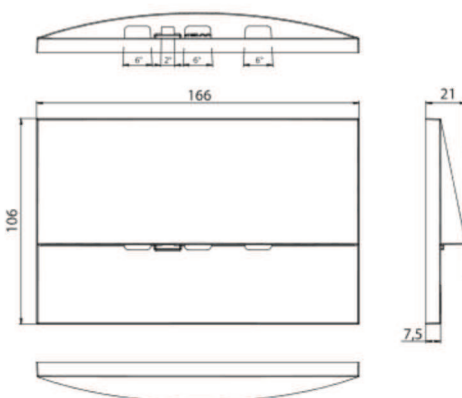

WEF Abmessungen WEF Dimensions