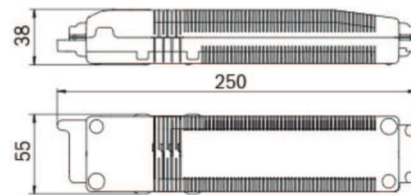

Elektronik-Box für Einzelbatterieleuchten Electronics Box for self-contained luminaires