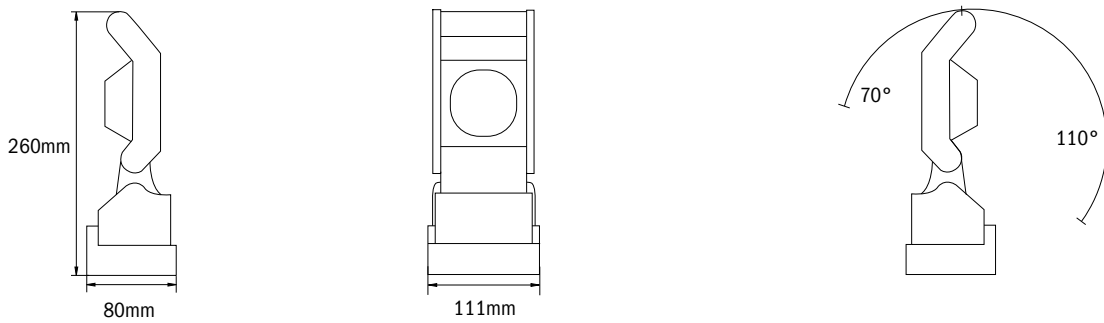

**Maße
Dimensions**

Abstand vom Handscheinwerfer Distance to the handheld spotlight	Lichtstärke (ungedimmt) luminosity (un-dimmed)
1m	5100 lux
2m	1100 lux
3m	525 lux
4m	415 lux
5m	320 lux
10m	100 lux