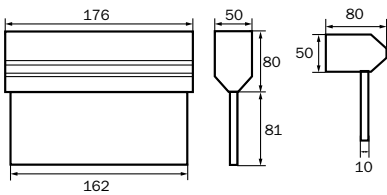

- Aluminiumprofil
- 14m (RI), 22m (RM) oder 30m (RX) Erkennungsweite
- komplettes Piktogrammset als Einsteckfolie
- IP40
- LED Leuchtmittel
- Universalmontage
- -5° bis +40°C

- Aluminium profiled housing
- 14m (RI), 22m (RM) or 30m (RX) viewing distance
- complete set of pictographs
- IP40
- LED illuminant
- Universal mounting
- -5° up to +40°C

Formschöne Scheibenleuchte mit schwenkbarem Gehäuse nach DIN EN 60598-1, DIN EN 60598-2-22 und DIN EN 1838 zur Kennzeichnung der Flucht- und Rettungswege. Für ein- oder zweiseitige Beschriftung. Erhältlich als EVG- oder LED-Einzelbatterie-Leuchte.

Elegant edge luminaire with swiveling body according to DIN EN 60598-1, DIN EN 60598-2-22 and EN 1838 for the marking of escape and rescue routes. For single or double sided labeling. Available for central power systems or as LED-self-contained emergency luminaire.

**Maße RI  
Dimensions RI**

**Bohrabstände RI  
Drilling distances RI**

**Maße RM  
Dimensions RM**

**Bohrabstände RM  
Drilling distances RM**

**Einbaurahmen für RME  
Recessed frame for RME**

**Maße RX  
Dimensions RX**