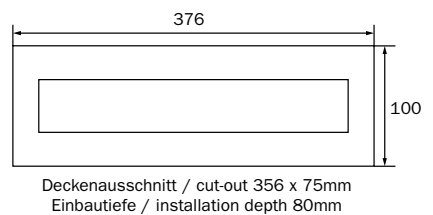

**Einbaurahmen für RXE
Recessed frame for RXE**